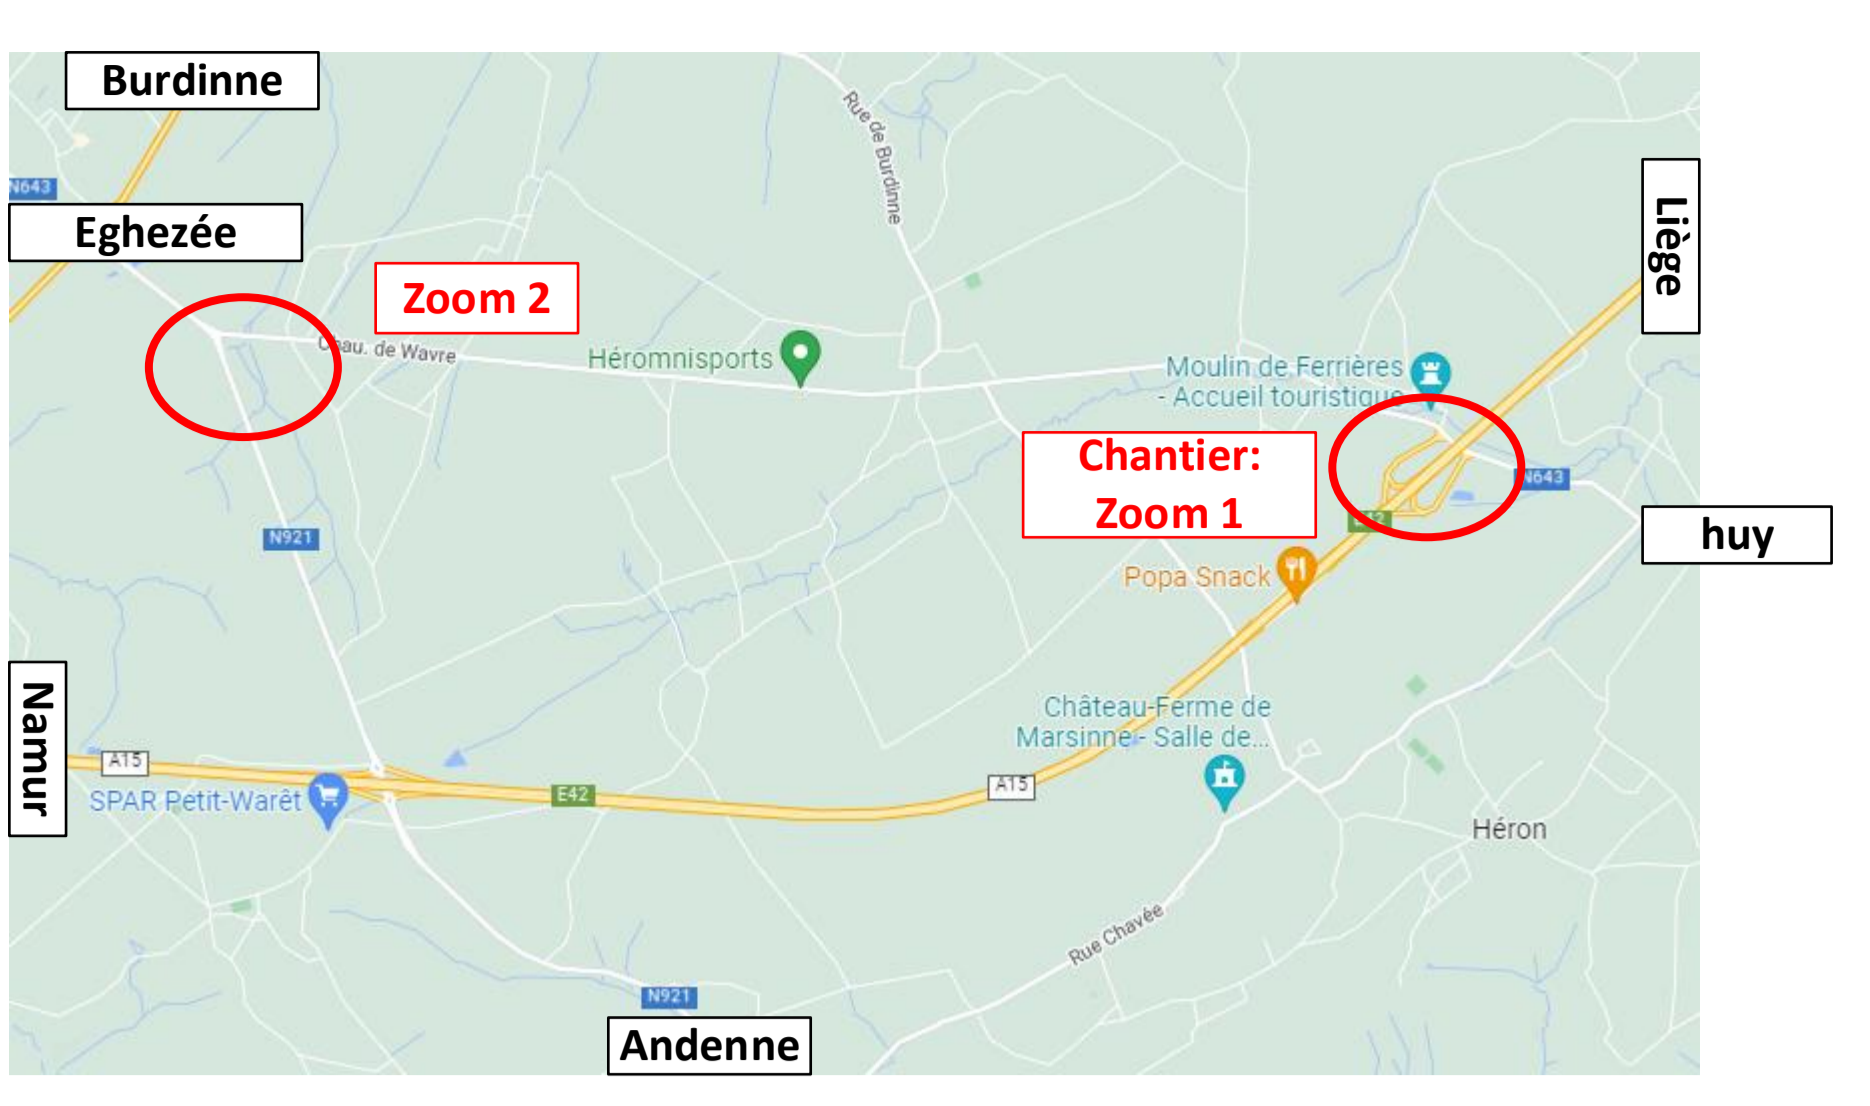

Lieu:

N643

Bk 17.000

Chantier:

 Ralage + pose

 + Pose d'un îlot central

Phase: 1

Plan n°	Index	Date	Catégorie	Dessiné par
1	1	16/05/2022	2	Daher Yasmine